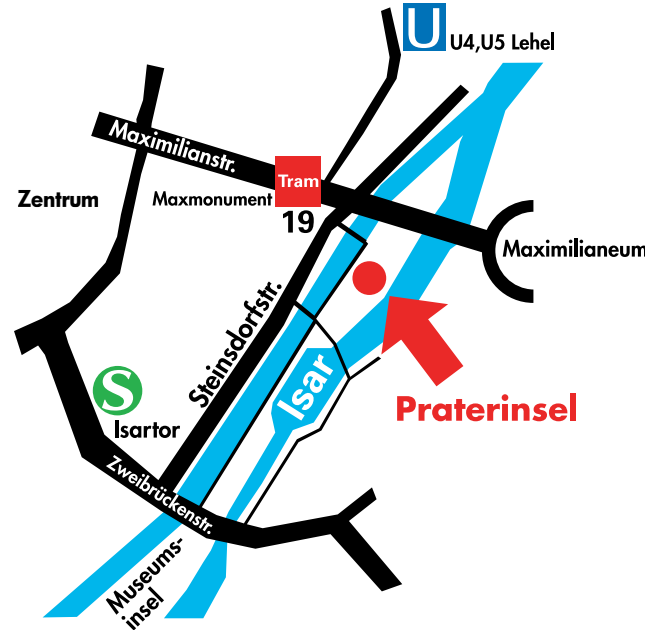

Wichtiger Hinweis: keine Parkmöglichkeiten auf der Praterinsel

Produzenten Kunstmesse München

Einladung zur Eröffnung
01.11.2007 // 16 Uhr // open end

Veranstalterin: Sylvie Arlaud,
mit organisatorischer Unterstützung
der Künstlergruppe „L'arc-der Bogen“,
Karl-Stieler-Str. 25, 85757 Karlsfeld,
info@arlaud.de