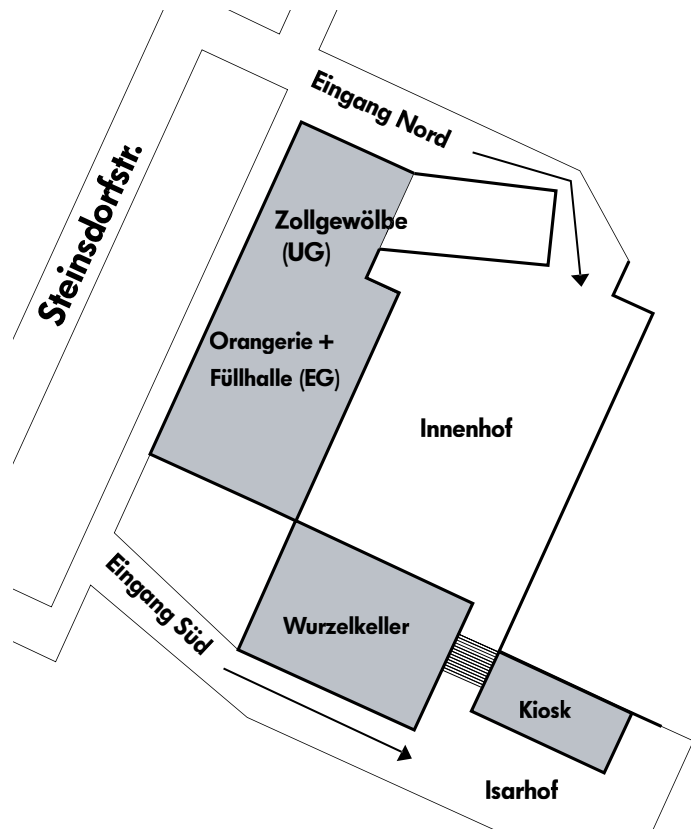

Veranstalterin: Sylvie Arlaud,
mit organisatorischer Unterstützung
der Künstlergruppe „L'arc-der Bogen“,
Karl-Stieler-Str. 25, 85757 Karlsfeld,
info@arlaud.de

Alles-Drucker | **Hansa Print Service** | PS

Wir nehmen Ihnen "jeden" Druck ab!

www.hansaprint.de | www.alles-drucker.de | www.alles-drucker.eu

Ausstellung vom 02.11. bis 04.11.2007
11 - 22 Uhr // Aktionsforum Praterinsel
Praterinsel 3-4, München // Eintritt frei

www.larc-derbogen.de/festival